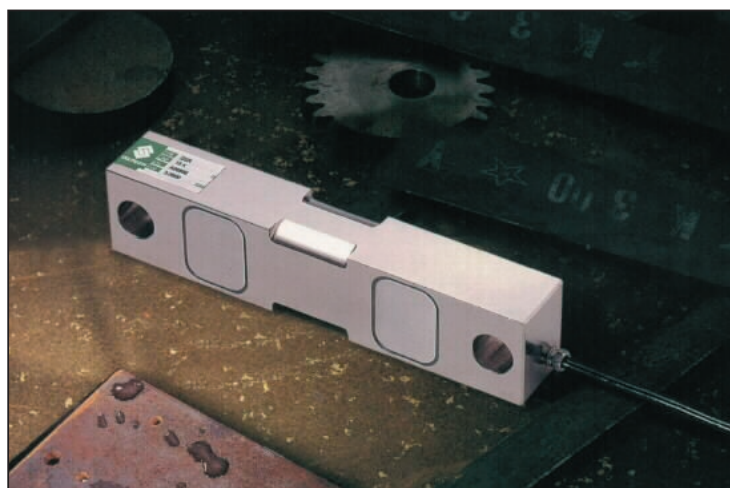

DSR Vejecelle

Type: *Rustfri* Dobbelt shear beam

Anvendelse: Større tanke og beholdere
Mobilevægte herunder
Lastbiler og tankvogne

Karakteristik: Høj tolerance for sidelast
Enkel montage
Rustfri Asis304

Nøjagtighed: C3, 3000 delinger

Tæthed: IP65

Eks: Tankvognsvægt

Eks: Større tanke

Samleboks for 2 - 4 vejeceller

Varenr.	Beskrivelse
030803H01	DSR 10K: Kapacitet 10.000 lb
030803H02	DSR 15K: Kapacitet 15.000 lb
030803H03	DSR 20K: Kapacitet 20.000 lb
030803H04	DSR 25K: Kapacitet 25.000 lb
030803H05	DSR 50K: Kapacitet 50.000 lb
Tilbehør:	
030803T01	Montagebelag for DSR 10K *)
030803T02	Montagebelag for DSR 15K *)
030803T03	Montagebelag for DSR 20K *)
030803T04	Montagebelag for DSR 25K *)
030803T05	Montagebelag for DSR 50K *)
039903T01	Samleboks for 2 vejeceller
039903T02	Samleboks for 3 vejeceller
039903T03	Samleboks for 4 vejeceller
039903T04	Samleboks-kabel 4m komplet med Dsub 15
039903T05	Samleboks-kabel 4m komplet med FB 7 pol
039903T06	Vejecelle-kabel 6x0.5 pr. m
039903T07	Vejecelle-kabel 16x0.25 pr. m
039903T08	Panserslange, pr. m
039903T09	Konnektor, Dsub 15
039903T10	Konnektor, Franz Binder 7 pol

*) Bemærk montagebeslag er ikke rustfri