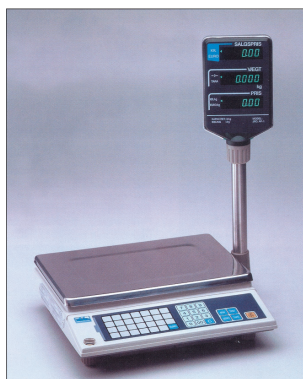

## LPS Vejecelle

Type: Single-point vejecelle

Anvendelse: Småvægte  
Båndvægte / Check-weighers  
Point of Sale vægte

Karakteristik: Aluminums vejecelle  
Single-point (én vejecelle pr. vægt)  
OIML R60, C3

Nøjagtighed: C3, 3000 delinger

Tæthed: IP65

Eks: Point of Sale

Eks: Check-weigher

Varenr.	Beskrivelse
030603H01	LPS 3: Kapacitet 5 Kg
030603H02	LPS 6: Kapacitet 6 Kg
030603H03	LPS 10: Kapacitet 10 Kg
030603H04	LPS 15: Kapacitet 15 Kg
030603H05	LPS 20: Kapacitet 20 Kg
030603H06	LPS 30: Kapacitet 30 Kg
030603H07	LPS 35: Kapacitet 35 Kg
Tilbehør:	
039903T04	Samleboks-kabel 4m komplet med Dsub 15
039903T05	Samleboks-kabel 4m komplet med FB 7 pol
039903T06	Vejecelle-kabel 6x0.5 pr. m
039903T07	Vejecelle-kabel 16x0.25 pr. m
039903T08	Panserslange, pr. m
039903T09	Konnektor, Dsub 15
039903T10	Konnektor, Franz Binder 7 pol
039903T11	Tilslutningsboks for 1 vejecelle